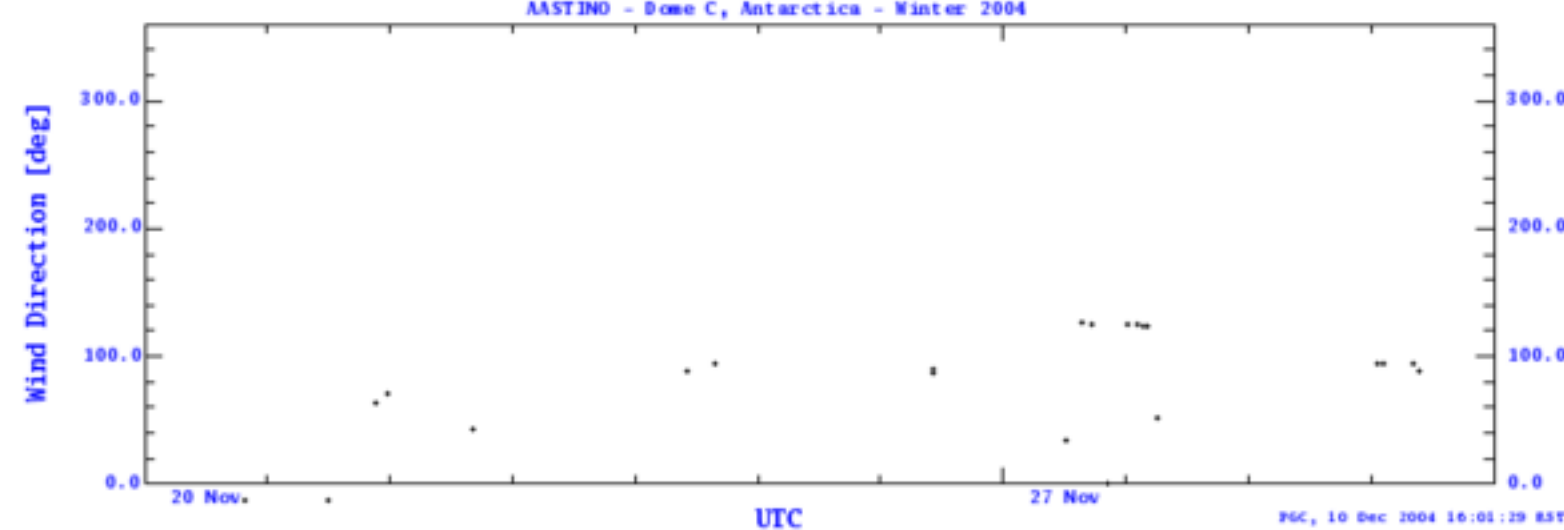

WindDir

AASTIND - Dome C, Antarctica - Winter 2004